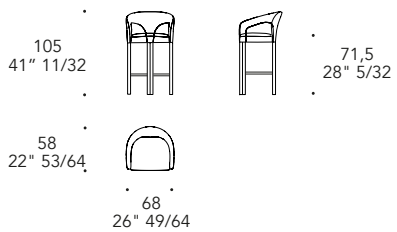

VOLTA SGABELLO

Design · Tulczinsky

SCHIENALE E SEDUTA BACK AND SEAT | 1

Rivestimento in:
Upholstery in:

Tessuto
Fabric

MATERIAL SHEET- A

Super
Extra
Luxury

Pelle
Leather

MATERIAL SHEET- B

Colorata
Cat. C
Nabuk

INSERTO INSERT | 2

Dettaglio tra gamba e seduta
Detail between leg and seat

Acciaio lucido
Shiny steel

GAMBE LEGS | 3

Legno
Wood

Frassino scuro
Dark Ash

DETTAGLI E POGGIAPIEDI DETAILS AND FOOTREST | 4

Metallo
Metal

M112 Rame Dark