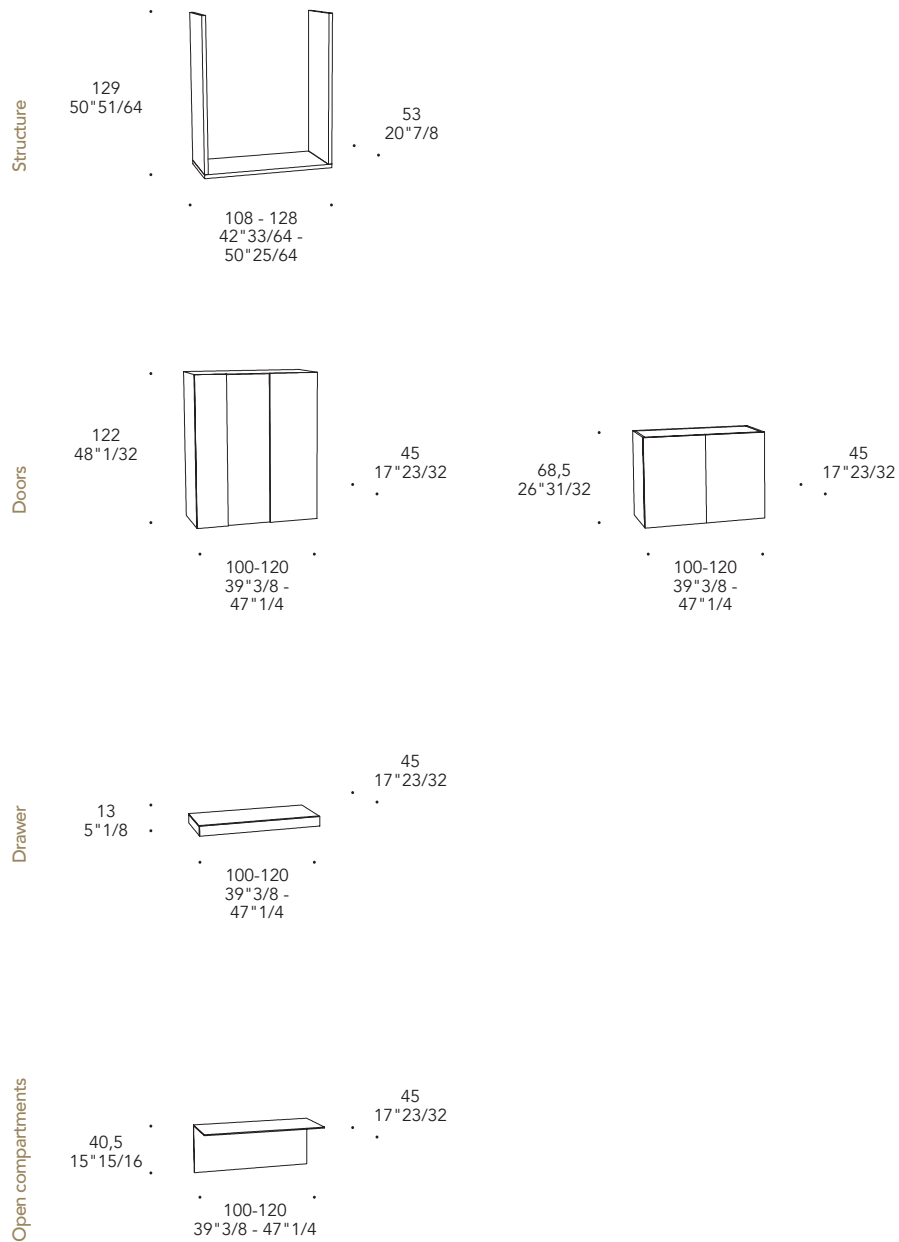

COMPOSIZIONI COMPOSITIONS

Buffet

4 doors H50
75 29"17/32
53 20"7/8
208 - 248
81"7/8 - 97"41/64

2 doors H50 - 1 drawer
75 29"17/32
53 20"7/8
208 - 248
81"7/8 - 97"41/64

2 doors H50 - 2 doors H33
75 29"17/32
53 20"7/8
208 - 248
81"7/8 - 97"41/64

4 doors H 33
75 29"17/32
53 20"7/8
208 - 248
81"7/8 - 97"41/64

6 doors H 50
75 29"17/32
53 20"7/8
308
121"1/4

4 doors H 33
75 29"17/32
53 20"7/8
308
121"1/4

Buffet low

4 doors H33
58 22"27/32
53 20"7/8
208 - 248
81"7/8 - 97"41/64

2 doors H33 - 1 drawer
58 22"27/32
53 20"7/8
208 - 248
81"7/8 - 97"41/64

2 drawers
58 22"27/32
53 20"7/8
208 - 248
81"7/8 - 97"41/64

6 doors H33
58 22"27/32
53 20"7/8
308
121"1/4

4 doors H33 - 1 drawer
58 22"27/32
53 20"7/8
308
121"1/4

3 drawers
58 22"27/32
53 20"7/8
308
121"1/4

MADIA

COMPONENTI
COMPONENTS

COMPOSIZIONI
COMPOSITIONS