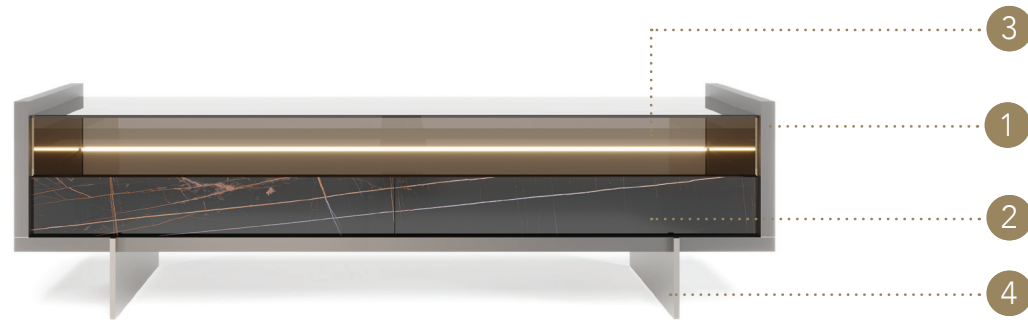

URO BUFFET, BUFFET LOW & MADIA

Design · Emanuele Missaglia e Luciano Lucatello

STRUTTURA STRUCTURE | 1

Legno
Wood

Noce canaletto
Canaletto walnut

Noce Canaletto Hennè
Canaletto Hennè

100M Bronze
100M Bronze

finitura/finish

104M Ottone satinato
104M Satin Brass

105M Ottone dark satinato
105M Satin dark Brass

101M Titanium satinato
101M Satin Titanium

Legno laccato lucido
Shiny lacquered wood

Bianco Venezia

Grigio Venezia

Hennè Venezia

Bordeaux Venezia

- Sistema Led / *Led system*

ANTE E CASSETTO | 2
DOORS AND DRAWER

Vetro Marmo
Marble glass
MARMOREFLEX*

MATERIAL SHEET- D

Vetro Legno
Wood glass
LEGNOREFLEX*

MATERIAL SHEET- D