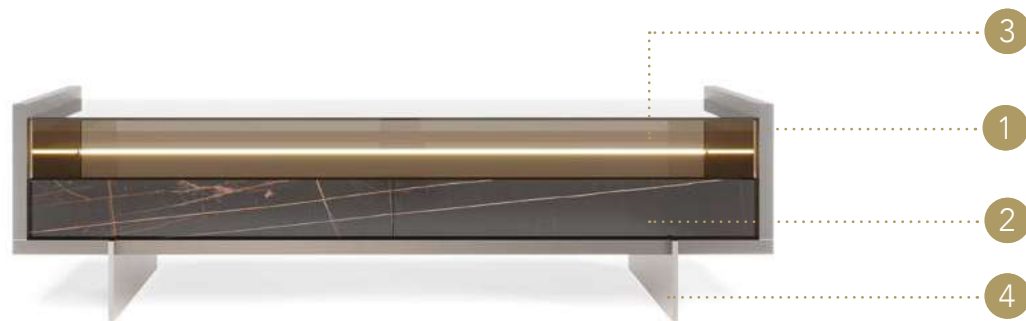

## STRUTTURA STRUCTURE | 1

Legno  
Wood

Noce canaletto  
Canaletto walnut

Frassino scuro  
Dark Ashwood

100M Bronze  
100M Bronze

finitura/finish

104M Ottone satinato  
104M Satin Brass

105M Ottone dark satinato  
105M Satin dark Brass

101M Titanium satinato  
101M Satin Titanium

Legno laccato lucido  
Shiny lacquered wood

Bianco Venezia

Grigio Venezia

Hennè Venezia

Bordeaux Venezia

**ANTE E CASSETTO** | 2  
**DOORS AND DRAWER**

**MARMOREFLEX\***  
Vetro Marmo  
Marble glass