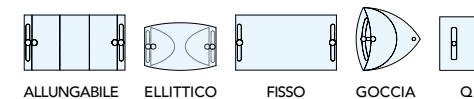

POLICLETO COLLEZIONE

ALLUNGABILE - ELLITTICO - FISSO - GOCCIA - Q

Design · Arnaldo Gamba e Leila Guerra

TOP | 1