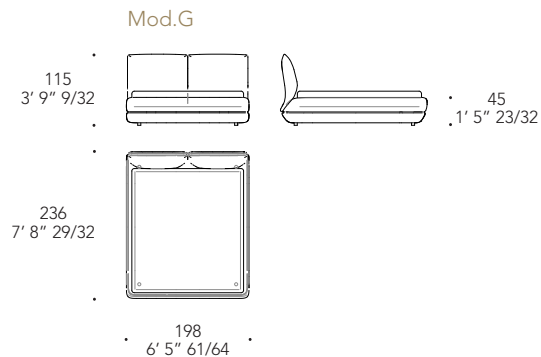

## TESTIERA E GIROLETTO | 1 HEADBOARD AND BEDFRAME

Rivestimento in:  
Upholstery in:

Tessuto  
Fabric

MATERIAL SHEET- A

Super  
Extra  
Luxury  
C.O.M.

Pelle  
Leather

MATERIAL SHEET- B

Naturale  
Nabuk

## DETTAGLIO | 2 DETAILS

Legno  
Wood

Noce Canaletto  
Canaletto walnut

-Meccanismo manuale integrato per la regolazione delle testiere.

-Integrated manual headboard adjustment mechanism.

- Rete ortopedica e materasso non inclusi