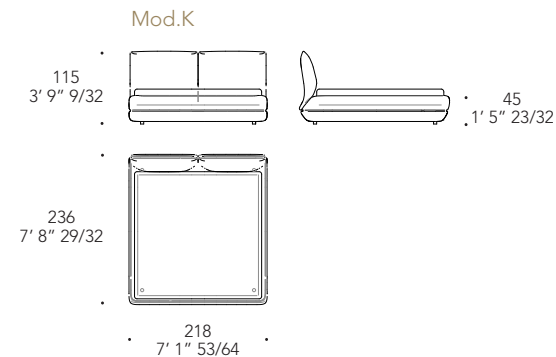

## DETTAGLIO | 2 DETAILS

Legno  
Wood

Noce Canaletto  
Canaletto walnut

-Meccanismo manuale integrato per la regolazione delle testiere.

-Integrated manual headboard adjustment mechanism.

- Rete ortopedica e materasso non inclusi