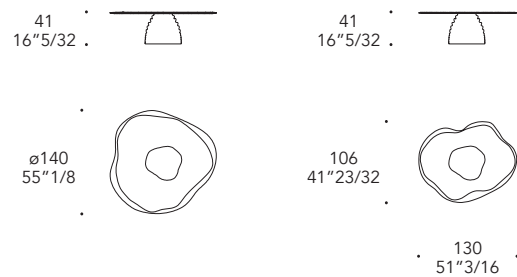

Edizione limitata
Limited edition

* fatta a mano dai maestri del vetro di Murano,
parte inferiore irregolare, potrebbe avere piedini di
regolazione

* handmade by the masters of Murano glass, irregular
lower part, it could have adjustment feet