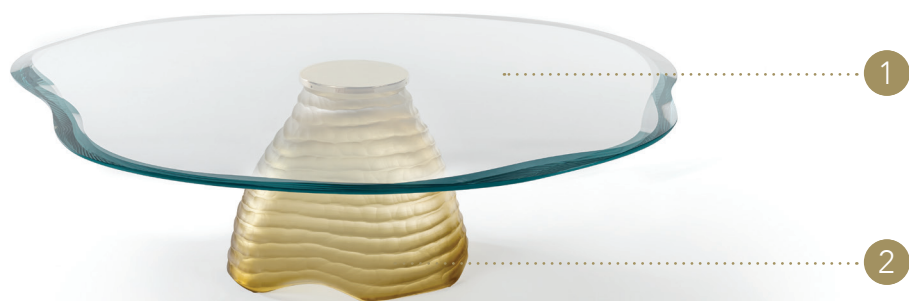

MURANO 40*

Design · Luciano & Riccardo Lucatello

TOP | 1

Vetro
Glass

sp./thick 19 mm.

doppio bisello irregolare/
double irregular bevel

Extrachiaro
Extra clear

BASE* | 2

Vetro di Murano
Murano glass

Ambra
Amber

Edizione limitata
Limited edition

* fatta a mano dai maestri del vetro di Murano,
parte inferiore irregolare, potrebbe avere piedini di
regolazione

* handmade by the masters of Murano glass, irregular
lower part, it could have adjustment feet