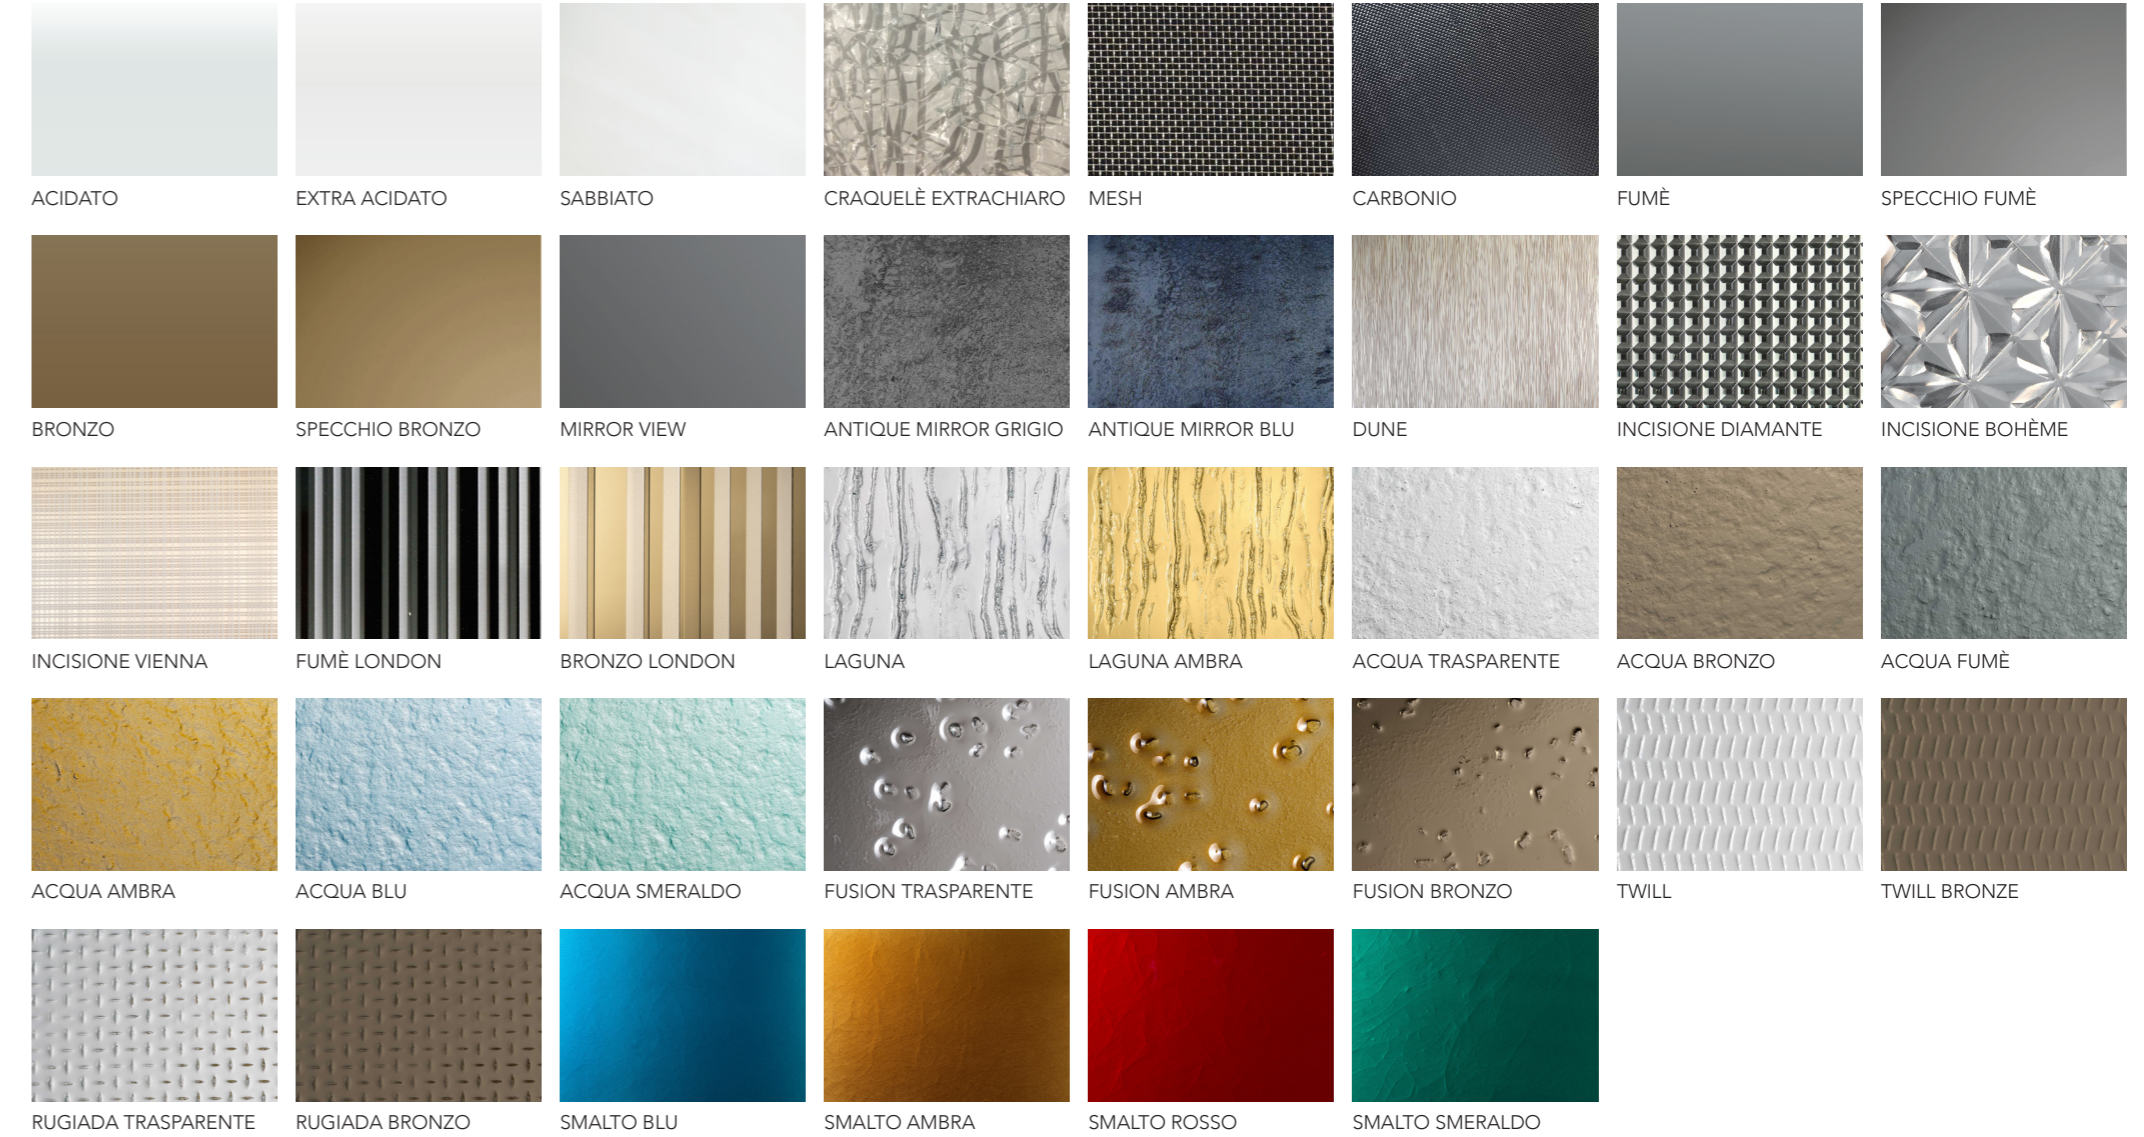

VETRO / GLASS

VETRO DECOR / DECOR GLASS