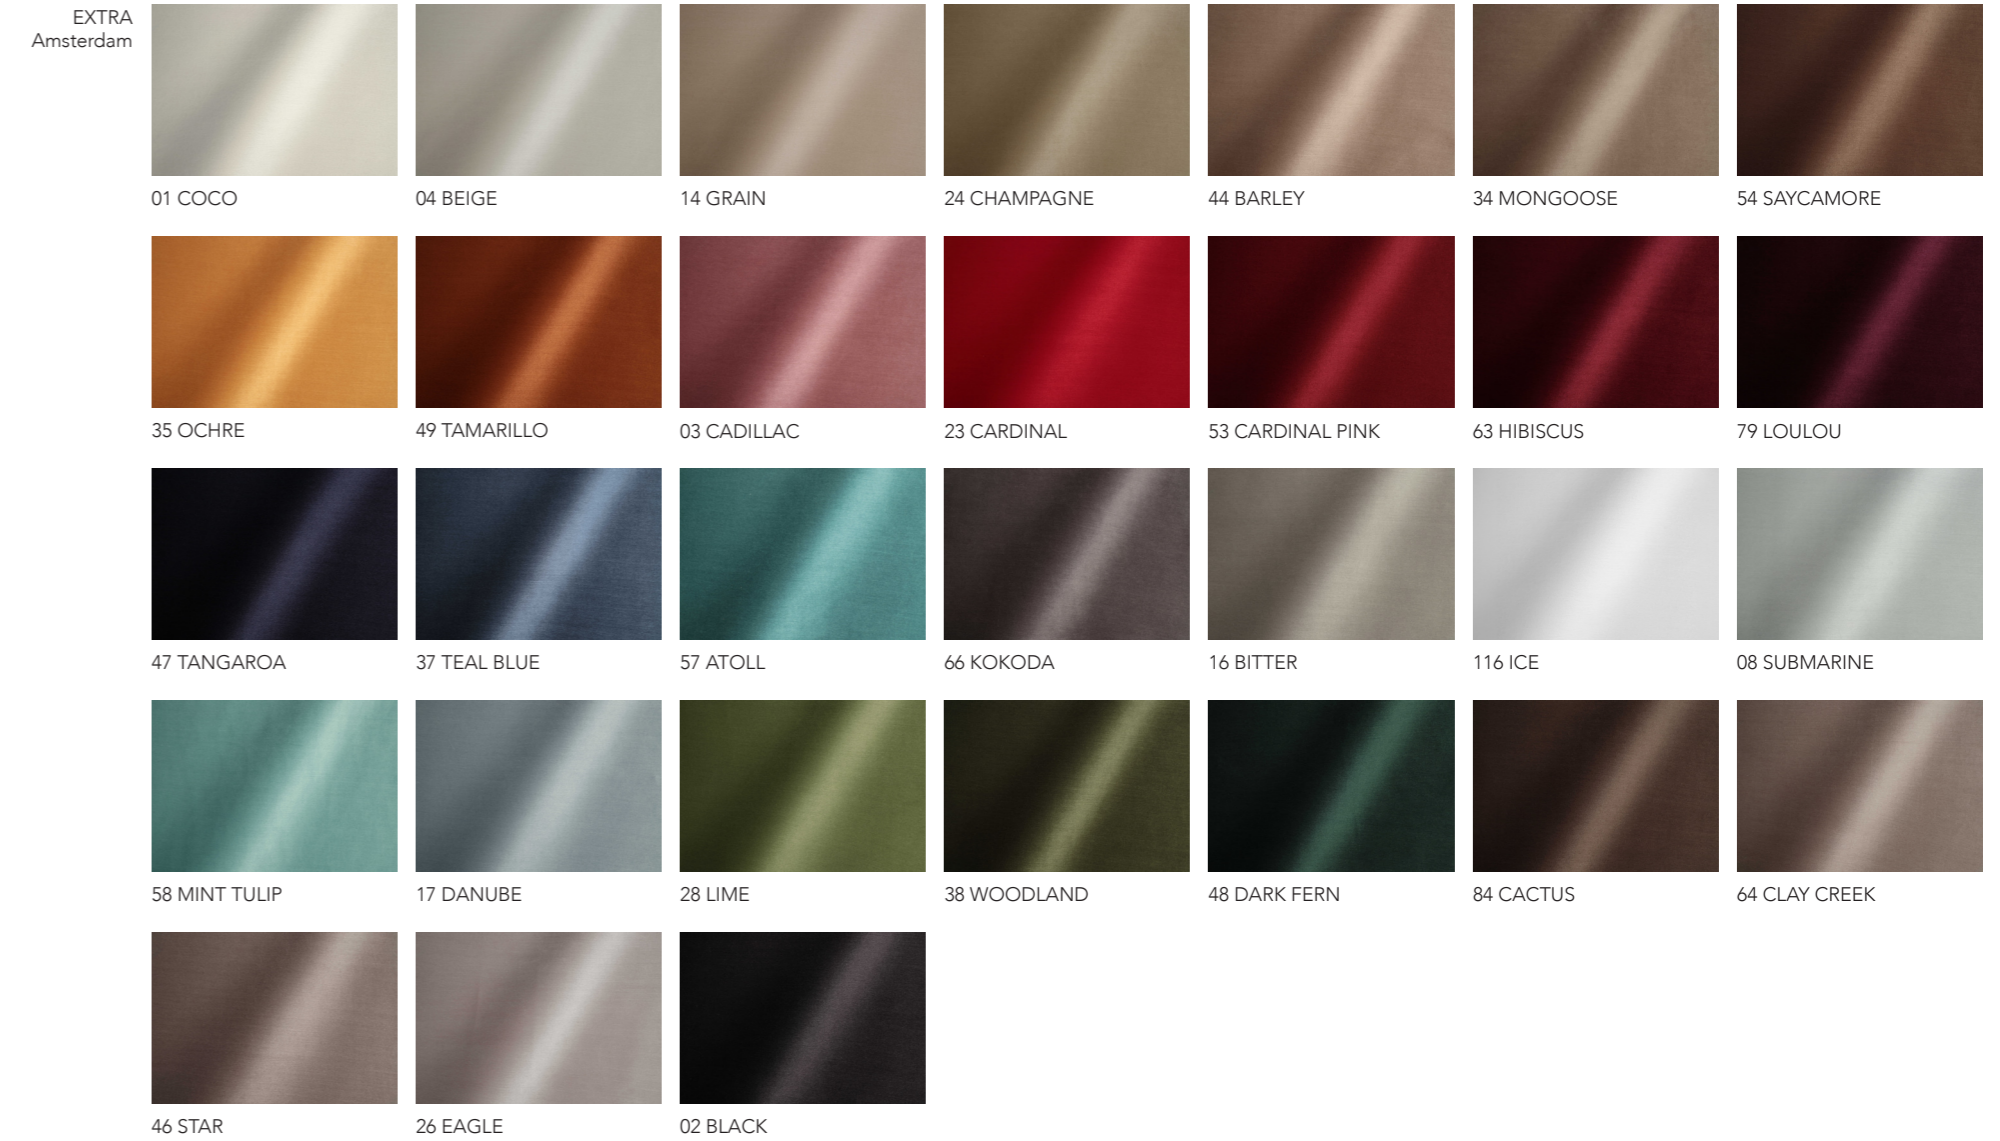

TESSUTO / FABRIC