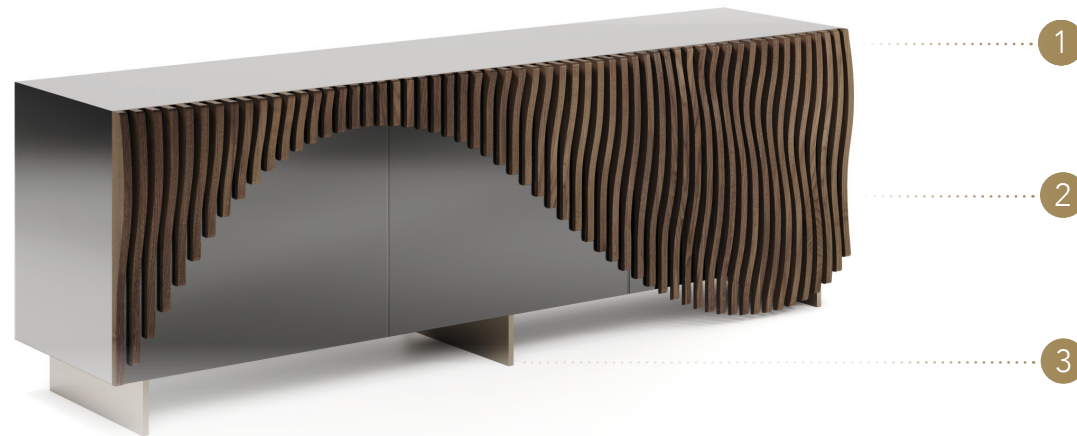

# ACCENTO BUFFET

Design · Riccardo Lucatello

Tre ante con apertura push-pull e ripiani interni in vetro trasparente.  
Three doors with push-pull opening and internal shelves in transparent glass.

## STRUTTURA STRUCTURE | 1

Legno rivestito in vetro  
Wood covered in glass

Specchio fumè  
Fumè mirror

## LISTELLI SLATS | 2

Legno  
Wood

Noce canaletto  
Noce canaletto

Frassino scuro  
Dark Ashwood