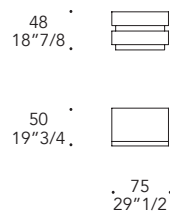

LUCE COLLEZIONE

Design · Reflex

COMODINO

SETTIMANALE

COMÒ

OPTIONAL | - Ripiano a ponte in vetro extra chiaro sp. 10 mm
- Shelf in extra clear glass 10 mm. th.

Night stand
2-drawers

Chest of drawers
5-drawers