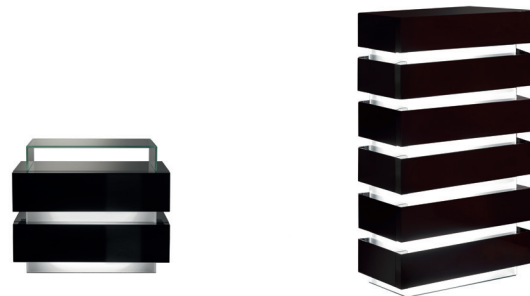

LUCE COLLEZIONE

Design · Reflex

COMODINO

SETTIMANALE

COMÒ

OPTIONAL | - Ripiano a ponte in vetro extra chiaro sp. 10 mm
- Shelf in extra clear glass 10 mm. th.

Night stand
2-drawers

Chest of drawers
5-drawers

Chest of drawers
3-drawers

STRUTTURA STRUCTURE | 1

Legno laccato lucido
Shiny lacquered wood

MATERIAL SHEET- C

Colori di serie
Standard colours

- Top in vetro verniciato in tinta struttura
- Top in lacquered glass matching the structure

Legno
Wood

Noce Canaletto
Canaletto walnut

Ebano lucido
Shiny ebony

Canaletto Hennè
Canaletto Hennè

DIVISORI PARTITION | 2

Vetro
Glass

Extrachiaro acidato temperato
Extra clear etched and tempered

- Impianto luce a Led
- Led lighting