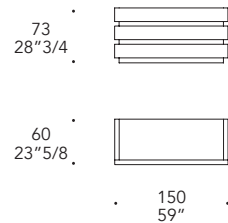

STRUTTURA STRUCTURE | 1

Legno laccato lucido
Shiny lacquered wood

MATERIAL SHEET- C

Colori di serie
Standard colours

- Top in vetro verniciato in tinta struttura
- Top in lacquered glass matching the structure

Legno
Wood

Noce Canaletto
Canaletto walnut

Ebano lucido
Shiny ebony

Canaletto Hennè
Canaletto Hennè