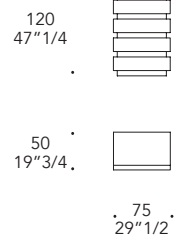

LUCE COLLEZIONE

Design · Reflex

COMODINO

SETTIMANALE

COMÒ

OPTIONAL | - Ripiano a ponte in vetro extra chiaro sp. 10 mm
- Shelf in extra clear glass 10 mm. th.

Night stand
2-drawers

Chest of drawers
5-drawers