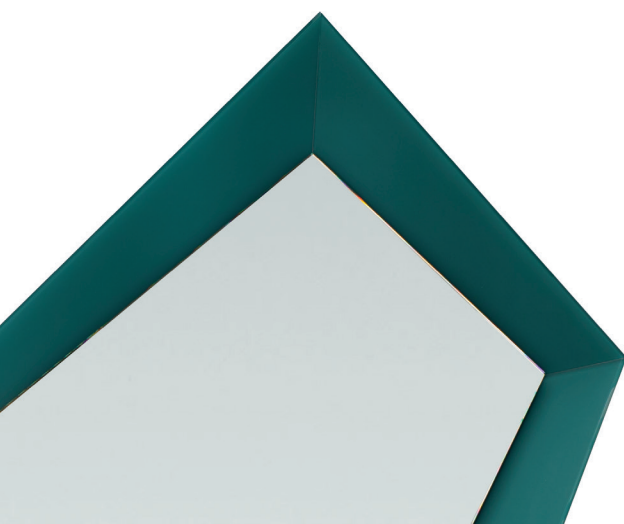

# QUARTZ SPECCHIO

Design · Reflex

1

2

## SPECCHIO MIRROR | 2

Vetro  
Glass

sp./thick 5 mm.  
bisello/bevel 45 °

Specchio extrachiaro  
Extra clear mirror

OPTIONAL | - Illuminazione Led  
- Led lighting

Rectangular 209

Irregolar-shape

12  
"1/2