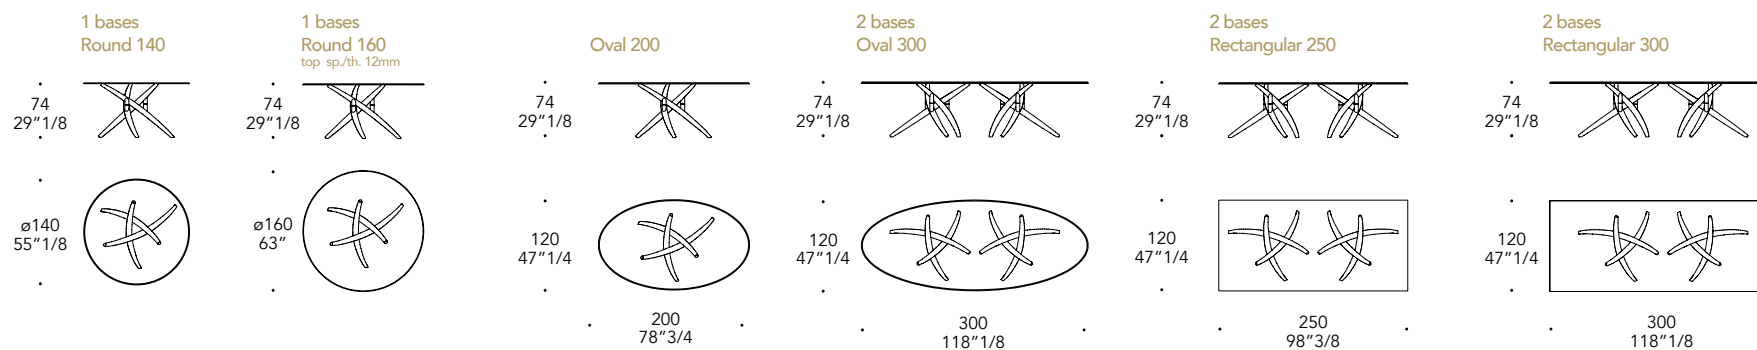

Noce Canaletto
Canaletto walnut

Frassino scuro
Dark Ashwood.

Legno verniciato
Lacquered wood

104M Ottone satinato
104M Satin Brass

105M Ottone dark sat.
105M Dark Satin Brass

GIUNZIONE JUNCTION | 3

Metallo
Metal

104M Ottone satinato
104M Satin Brass

bisello/bevel 45 °

filo lucido/polished edges