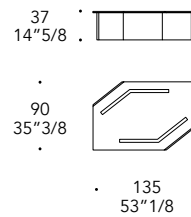

CUBITUM 40

Design · Riccardo Lucatello

TOP | 1

Vetro
Glass

sp./thick 15 mm.
bisello/bevel 35 mm.

Extrachiaro
Extra clear

BASE | 2

A - Interno in
Inner side in:

Vetro
Glass

Specchio Bronzo
Bronze mirror

B - Esterno in
External side in:

MARMOREFLEX®
Vetro Marmo
Marble glass

MATERIAL SHEET- D

LEGNOREFLEX®
Vetro Legno
Wood glass

MATERIAL SHEET- D

BORDO EDGE | 3

Legno
Wood

100M Bronze
100M Bronze

Mod. 1

Mod. 3

Mod. 5