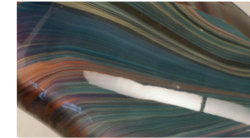

# VASI CALCEDONIO

Design · Reflex

STRUTTURA STRUCTURE | 1

Vetro di Murano  
Murano glass

Calcedonio  
Calcedonio

1

Dettaglio bordo superiore  
Superior edge detail

A

B

ø15 (20)  
5"7/8-7"7/8

ø15 (20)  
5"7/8-7"7/8