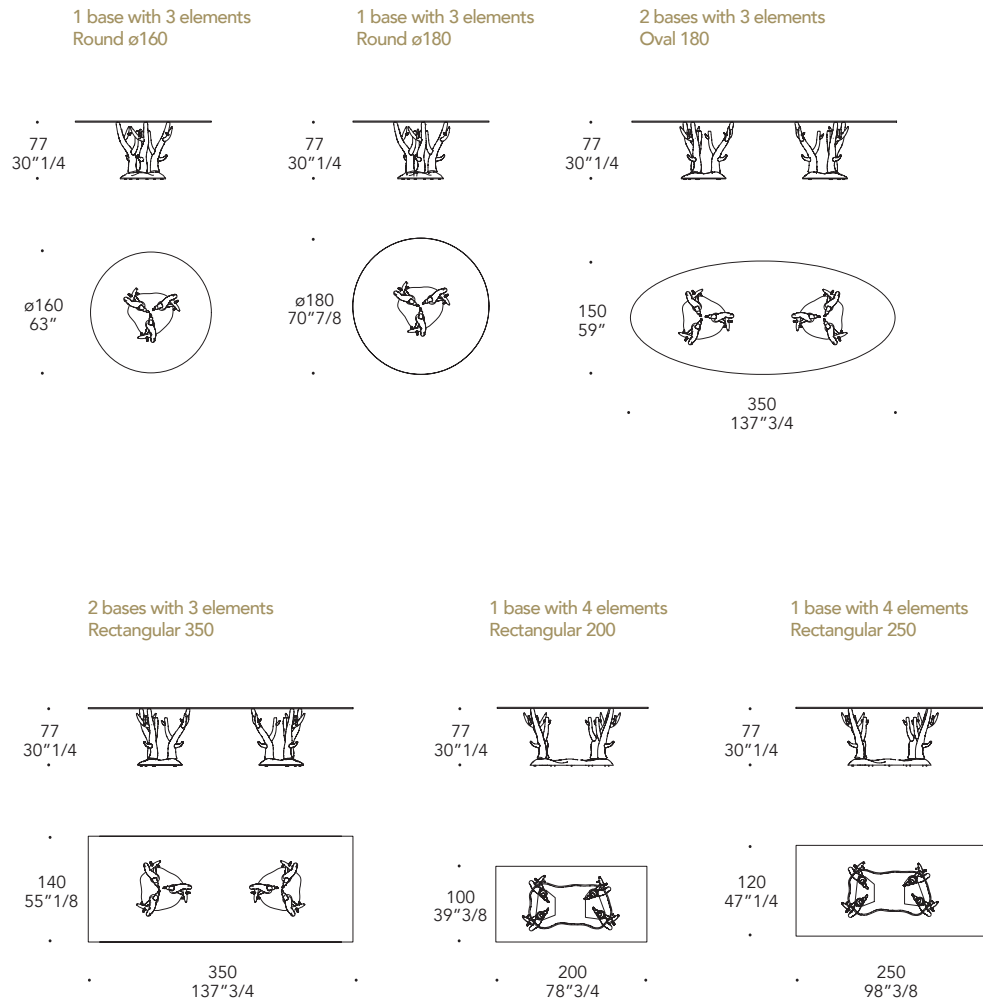

Gamba in vetro oro
Gold glass leg