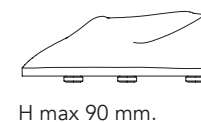

Vetro di Murano
Murano glass

Trasparente
Transparent

Oro
Gold

ZOCCOLO PLINTH | 3

Metallo
Metal

H max 90 mm.

Cromo lucido
Shiny Chrome

OPTIONAL |