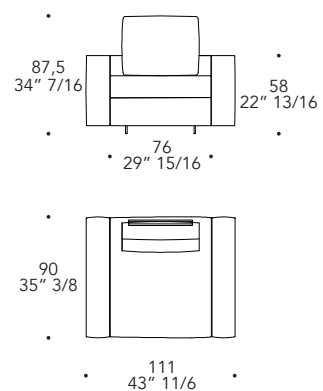

Poltrona

Divano 2 posti

Divano 3 posti

Divano 4 posti

ADONE COMPONENTI

A - Arm

55
21"5/8

B - 1 seat element

87,5
34" 29/64

58
22" 53/64

C - 2 seats element

87,5
34" 29/64

58
22" 53/64

D - 3 seats element

87,5
34" 29/64

58
22" 53/64

90
35"3/8

195
76"3/4

L - Penisola cm. 195 dx

87,5
34" 29/64

43
16"7/8

90
35"3/8

195
76"3/4

M - Penisola cm. 222 sx

87,5
34" 29/64

43
16"7/8

90
35"3/8

222
87"3/8

N - Penisola cm. 222 dx

87,5
34" 29/64

43
16"7/8

90
35"3/8