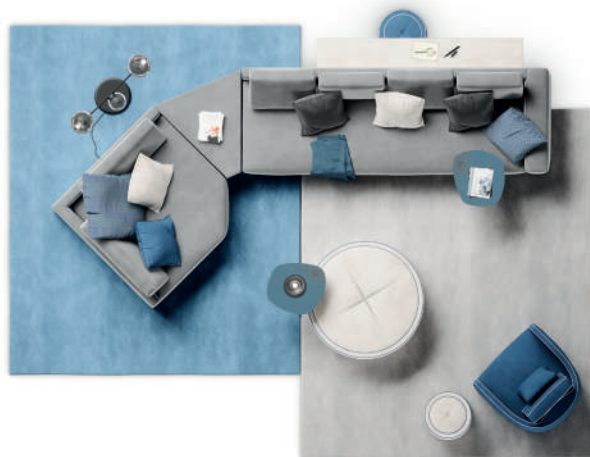

ADONE SOFA composizioni

Design · Emanuele Missaglia

COMPOSITION 11