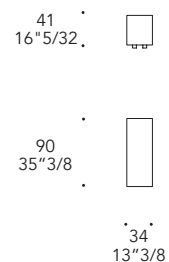

73
28" 47/64

43
16"7/8

120
47"1/4

120
47"1/4

S - Corner

73
28" 47/64

43
16"7/8

120
47"1/4

LEGNOREFLEX*

Vetro Legno
Wood glass

MATERIAL SHEET- D

Only MarbleReflex or LegnoReflex

T - Coffee table 45°

U - Coffee table

V - Insert table

W - Low table

X - 90 with Drawer

Drawer: 81 x 49 x 29,5 h

X - 120 with Drawer

Drawer: 111 x 49 x 29,5 h

ADONE SOFA MENSOLA

Design · Emanuele Missaglia

MENSOLA SHELF | **G** **H**

Rivestimento in
Upholstery in:

25 :
9"7/8 :
119
46"7/8

25 :
9"7/8 :
177
69"3/4