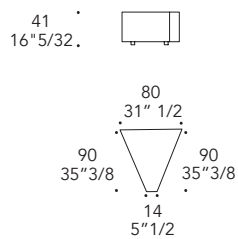

LEGNOREFLEX*

Vetro Legno
Wood glass

MATERIAL SHEET- D

Only MarbleReflex or LegnoReflex

T - Coffee table 45°