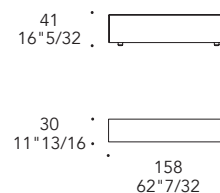

87,5
34" 29/64

43
16"7/8

90
35"3/8

222
87"3/8

N - Penisola cm. 222 dx

87,5
34" 29/64

43
16"7/8

90
35"3/8

73
28" 47/64

43
16"7/8

120
47"1/4

120
47"1/4

S - Corner

73
28" 47/64

43
16"7/8

120
47"1/4

X - 90 with Drawer

Drawer: 81 x 49 x 29,5 h

X - 120 with Drawer

Drawer: 111 x 49 x 29,5 h

ADONE SOFA MENSOLA

Design · Emanuele Missaglia

MENSOLA SHELF | **G** **H**

Rivestimento in
Upholstery in: