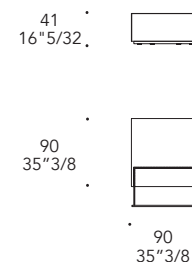

73
28" 47/64

43
16"7/8

120
47"1/4

120
47"1/4

S - Corner

73
28" 47/64

43
16"7/8

120
47"1/4

X - 90 with Drawer

Drawer: 81 x 49 x 29,5 h

X - 120 with Drawer

Drawer: 111 x 49 x 29,5 h

ADONE SOFA MENSOLA

Design · Emanuele Missaglia

MENSOLA SHELF | **G** **H**

Rivestimento in
Upholstery in:

25 :
9"7/8 :
119
46"7/8

25 :
9"7/8 :
177
69"3/4