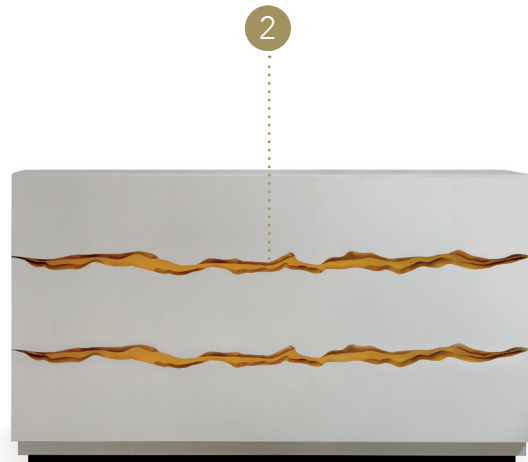

IMPACT COMÒ E COMODINO

Design · Reflex

COMODINO

COMÒ

STRUTTURA STRUCTURE | 1

Legno laccato lucido
Shiny lacquered wood

02 Latte
02 Latte

19 Nero Beluga
19 Nero Beluga

DECORO DECORATION | 2

Legno sagomato laccato
Lacquered shaped wood

Oro
Gold

104M Ottone satinato
104M Satin brass

Night stand
2-drawers

35
13"25/32

Night stand
2-drawers

45
17"23/32