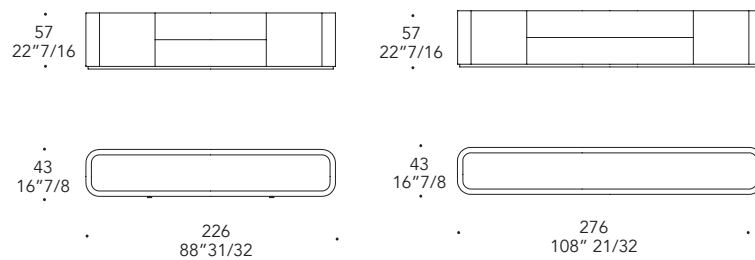

Colori di serie
Standard colours

Legno
Wood

Noce Canaletto
Canaletto Walnut

Noce Canaletto Hennè
Canaletto Hennè

Ebano lucido
Shiny Ebony

Buffet low storage unit
2 doors
1 open space
1 flap door

- Ripiani interni in vetro trasparente
- Ante con apertura push-pull
- Internal shelves in transparent glass
- Doors with push-pull opening