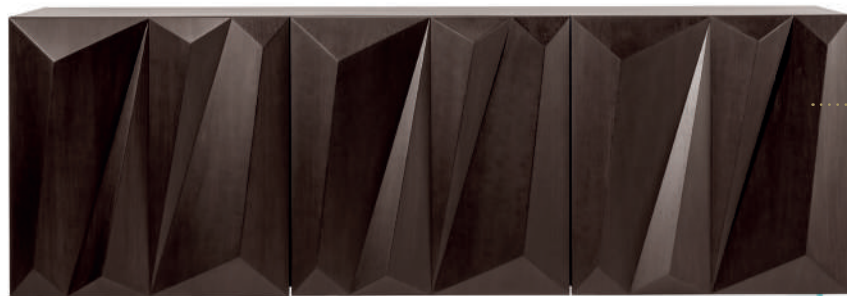

# QUARTZ BUFFET

Design · Riccardo Lucatello

1

2

3 ante con apertura a battente e ripiani interni in vetro  
3 doors with hinged opening and internal glass shelves

210  
82 5/8

## STRUTTURA STRUCTURE | 1

Legno laccato opaco  
Matt lacquered wood

MATERIAL SHEET - C

Colori di serie  
Standard colours

finitura/finish  
104M Ottone satinato  
104M Satin brass  
105M Ottone dark satinato  
105M Satin dark brass

101M Titanium satinato  
101M Satin titanium  
100M Bronze  
100M Bronze

Noce Canaletto  
Canaletto walnut  
Frassino scuro  
Dark Ashwood