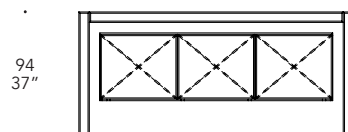

## SCHIENA BACK | 3

Legno laccato opaco  
Matt lacquered wood

01 Bianco  
01 Bianco

- OPTIONAL** |
- Illuminazione Led
  - Ante con incisioni
  - Led lighting
  - Engraved doors
  - STRIP LED 4.8w/m 2700-3000K

94  
37"

94  
37"

43  
16"15/16

150  
94"1/2

55  
21"21/32

210  
82"11/16