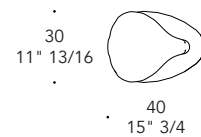

Acciaio lucido
Shiny steel

BASE | 3

Vetro
Glass

Specchio extrachiaro
Extra-clear mirror

Sistema a Led.
Led system.

65
25" 19/32

75
29" 17/32

85
33" 15/32

30
11" 13/16

40
15" 3/4

30
11" 13/16

40
15" 3/4

30
11" 13/16

40
15" 3/4

MURANO

* fatto a mano dai maestri del vetro di Murano,
ogni pezzo è unico.
* handmade by the masters of Murano glass, each
piece is unique.