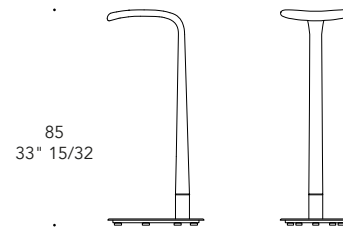

Acciaio lucido
Shiny steel

BASE | 3

Vetro
Glass

Specchio extrachiaro
Extra-clear mirror

Sistema a Led.
Led system.

65
25" 19/32

75
29" 17/32

85
33" 15/32

30
11" 13/16

40
15" 3/4

30
11" 13/16

40
15" 3/4

30
11" 13/16

40
15" 3/4

MURANO

* fatto a mano dai maestri del vetro di Murano,
ogni pezzo è unico.
* handmade by the masters of Murano glass, each
piece is unique.