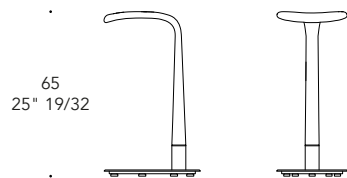

Acciaio lucido
Shiny steel

BASE | 3

Vetro
Glass

Specchio extrachiaro
Extra-clear mirror

Sistema a Led.
Led system.

65
25" 19/32

75
29" 17/32

85
33" 15/32

30
11" 13/16

40
15" 3/4

30
11" 13/16

40
15" 3/4

30
11" 13/16

40
15" 3/4

MURANO

* fatto a mano dai maestri del vetro di Murano,
ogni pezzo è unico.
* handmade by the masters of Murano glass, each
piece is unique.