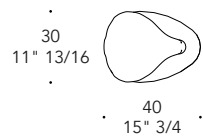

Acciaio lucido
Shiny steel

BASE | 3

Vetro
Glass

Specchio extrachiaro
Extra-clear mirror

Sistema a Led.
Led system.

65
25" 19/32

75
29" 17/32

85
33" 15/32

30
11" 13/16

40
15" 3/4

30
11" 13/16

40
15" 3/4

30
11" 13/16

40
15" 3/4

MURANO

* fatto a mano dai maestri del vetro di Murano,
ogni pezzo è unico.
* handmade by the masters of Murano glass, each
piece is unique.