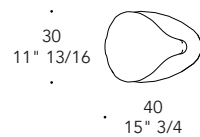

Acciaio lucido
Shiny steel

BASE | 3

Vetro
Glass

Specchio extrachiaro
Extra-clear mirror

Sistema a Led.
Led system.

65
25" 19/32

75
29" 17/32

85
33" 15/32

30
11" 13/16

40
15" 3/4

30
11" 13/16

40
15" 3/4

30
11" 13/16

40
15" 3/4

MURANO

* fatto a mano dai maestri del vetro di Murano,
ogni pezzo è unico.
* handmade by the masters of Murano glass, each
piece is unique.