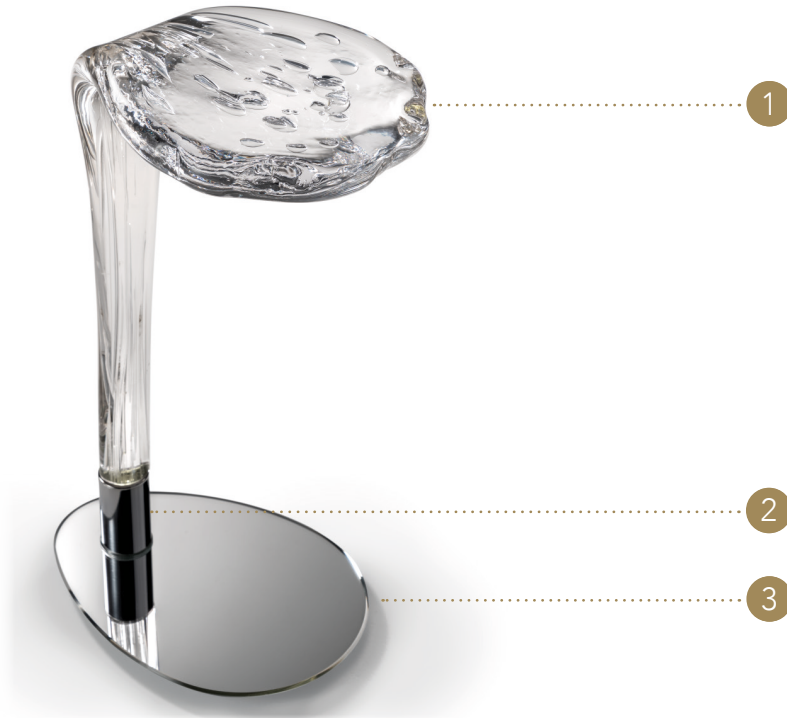

LOTO

Design · Tulczinsky

TOP* | 1

Vetro di Murano
Murano Glass

Trasparente
Transparent

SUPPORTO SUPPORT | 2

Metallo
Metal

finitura/finish

Acciaio lucido
Shiny steel

BASE | 3

Vetro
Glass

Specchio extrachiaro
Extra-clear mirror

Sistema a Led.
Led system.

65
25" 19/32

75
29" 17/32

85
33" 15/32

30
11" 13/16

40
15" 3/4

30
11" 13/16

40
15" 3/4

30
11" 13/16

40
15" 3/4

MURANO

* fatto a mano dai maestri del vetro di Murano,
ogni pezzo è unico.
* handmade by the masters of Murano glass, each
piece is unique.