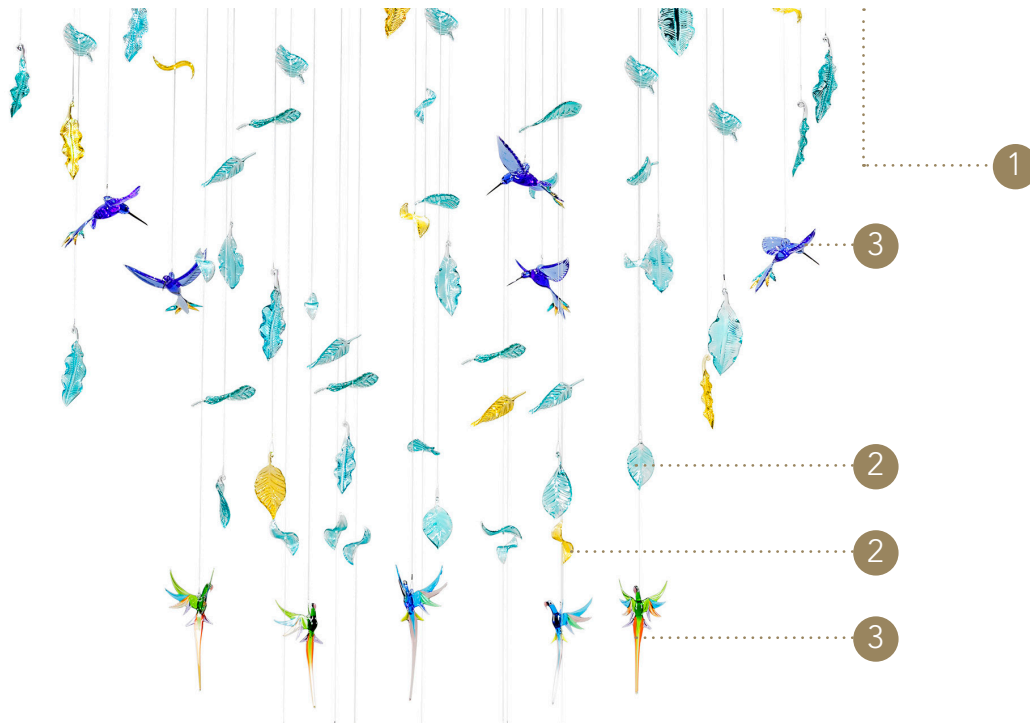

EDEN LAMPADARIO

Design · Tulczinsky

SUPPORTO | 1

SUPPORT

Vetro
Glass

Specchio extra
Extra mirror

ELEMENTO FOGLIA | 2

LEAF ELEMENT

Vetro di Murano
Murano glass

Vetro
Colored Murano glass

Vetro ambra
Colored Murano glass

ELEMENTO UCELLO | 3

BIRD ELEMENT

Vetro di Murano
Murano glass

Colibri
Humming-birds

Pappagallo
Parrot

62 elementi

145
4' 9" 3/32

Ø80
2' 7" 1/2

93 elementi

160
5' 2" 63/64

Ø130
4' 3" 3/16

Singolo

Fissaggio diretto a soffitto
Single decorative pendant element

CUSTOM SIZE

Sistema a Led
Led system

LED incassati nel supporto. (3W spot 24V 2700K cad)
Built-in LED in the support (3W spot 24V 2700K each).

Fissaggio cavi tramite un sistema a calamita
Cable fastening using a magnetic system