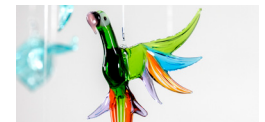

Vetro di Murano
Murano glass

Vetro
Colored Murano glass

Vetro ambra
Colored Murano glass

ELEMENTO UCELLO | 3

BIRD ELEMENT

Vetro di Murano
Murano glass

Colibri
Humming-birds

Pappagallo
Parrot