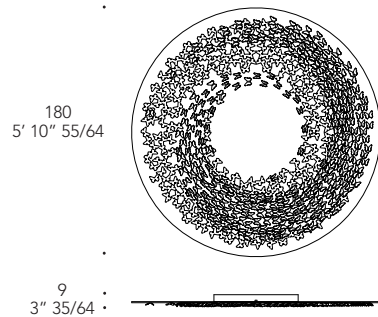

# DREAMCATCHER SPIRAL

Design · Annalù

DECORO | **1**  
DECOR  
Vetro verniciato  
Lacquered glass

Farfalle in varie colorazioni  
Butterflies in various colors

SPECCHIO | **2**  
MIRROR  
Vetro  
Glass

Specchio extra  
Extra mirror

INTERRUTTORE | **3**  
SWITCH  
Sistema a Led  
Led system

Interruttore a corda  
Pull-cord switch

\* dipinto a mano, ogni pezzo è unico  
\* hand-painted, each piece is unique