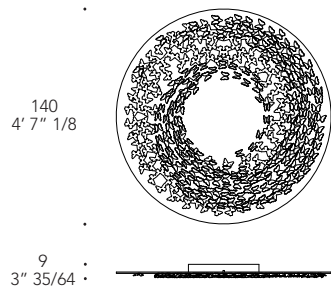

# DREAMCATCHER SPIRAL

Design · Annalù

DECORO | **1**  
DECOR  
Vetro verniciato  
Lacquered glass

Farfalle in varie colorazioni  
Butterflies in various colors

SPECCHIO | **2**  
MIRROR  
Vetro  
Glass

Specchio extra  
Extra mirror

INTERRUTTORE | **3**  
SWITCH  
Sistema a Led  
Led system

Interruttore a corda  
Pull-cord switch

\* dipinto a mano, ogni pezzo è unico  
\* hand-painted, each piece is unique