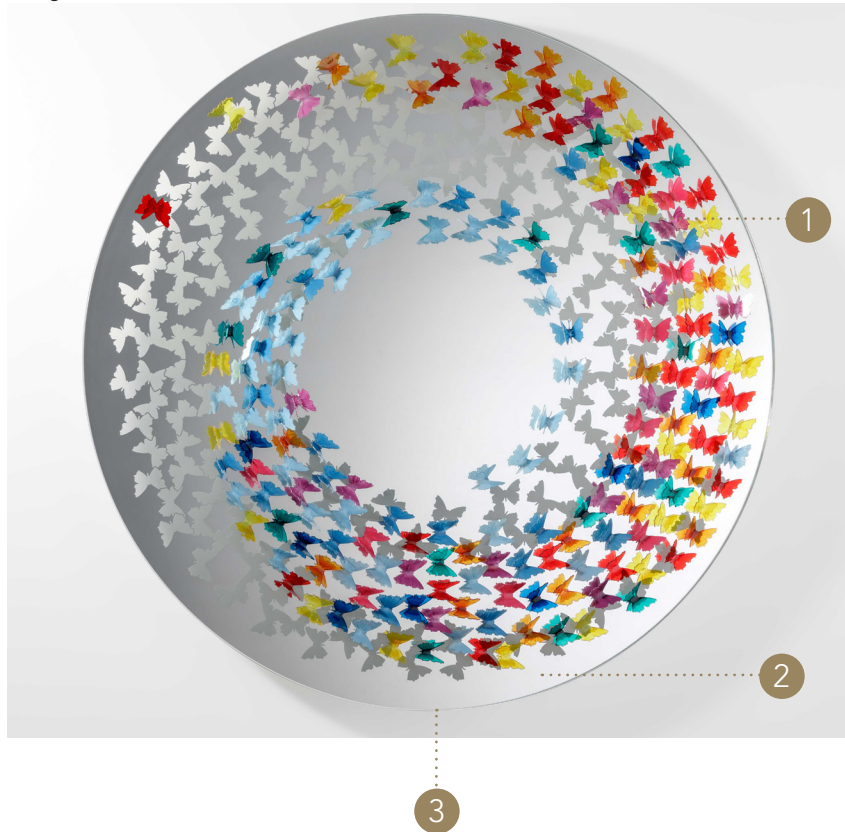

# DREAMCATCHER SPIRAL

Design · Annalù

DECORO | **1**  
DECOR  
Vetro verniciato  
Lacquered glass

Farfalle in varie colorazioni  
Butterflies in various colors

SPECCHIO | **2**  
MIRROR  
Vetro  
Glass

Specchio extra  
Extra mirror

INTERRUTTORE | **3**  
SWITCH  
Sistema a Led  
Led system

Interruttore a corda  
Pull-cord switch

\* dipinto a mano, ogni pezzo è unico  
\* hand-painted, each piece is unique