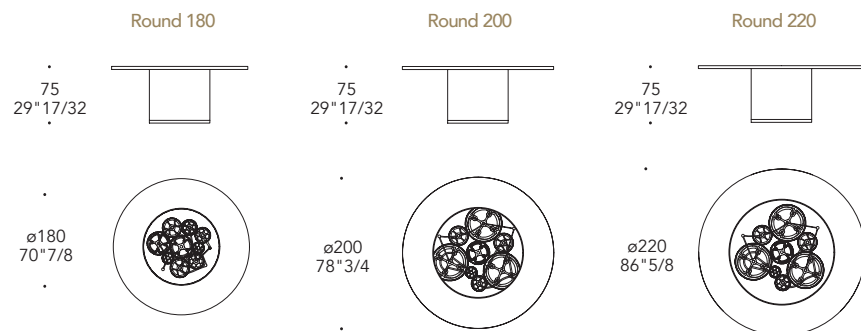

## LAZY SUSAN | 2

Vetro superiore  
Upper Glass

Trasparente  
Transparent

Vetro inferiore  
Bottom Glass

Mesh

Ingranaggi  
Metal gears

Oro  
Gold

Cromo lucido  
Shiny chrome