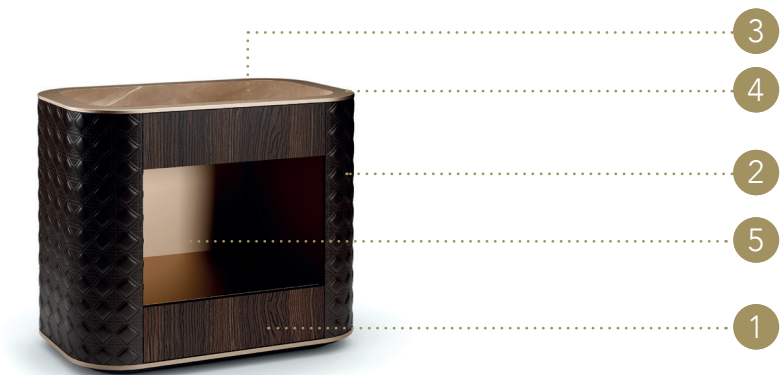

SAN MARCO COMODINO

Design · Tulczinsky

COMODINO

VANO A GIORNO OPEN COMPARTMENTS | 5

Legno laccato lucido
Shiny lacquered wood

MATERIAL SHEET- C

Colori di serie
Standard colours

Night stand
2-drawers

58
22"7/8

44
17"3/8

70
27"1/2

STRUTTURA STRUCTURE | 1

Legno laccato lucido
Shiny lacquered wood

MATERIAL SHEET- C

Colori di serie
Standard colours

Legno
Wood