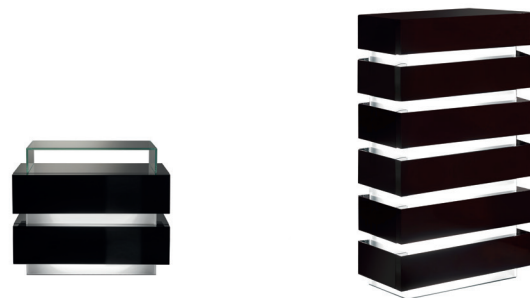

# LUCE COLLEZIONE

Design · Reflex

COMODINO

SETTIMANALE

COMO

## STRUTTURA STRUCTURE | 1

Legno laccato lucido  
Shiny lacquered wood

MATERIAL SHEET - C

Colori di serie  
Standard colours

- Top in vetro verniciato in tinta struttura
- Top in lacquered glass matching the structure

## DIVISORI PARTITION | 2

Vetro  
Glass

Extrachiaro acidato temperato  
Extra clear etched and tempered

- Impianto luce a Led
- Led lighting

**OPTIONAL** | - Ripiano a ponte in vetro extra chiaro sp. 10 mm  
- Shelf in extra clear glass 10 mm. th.