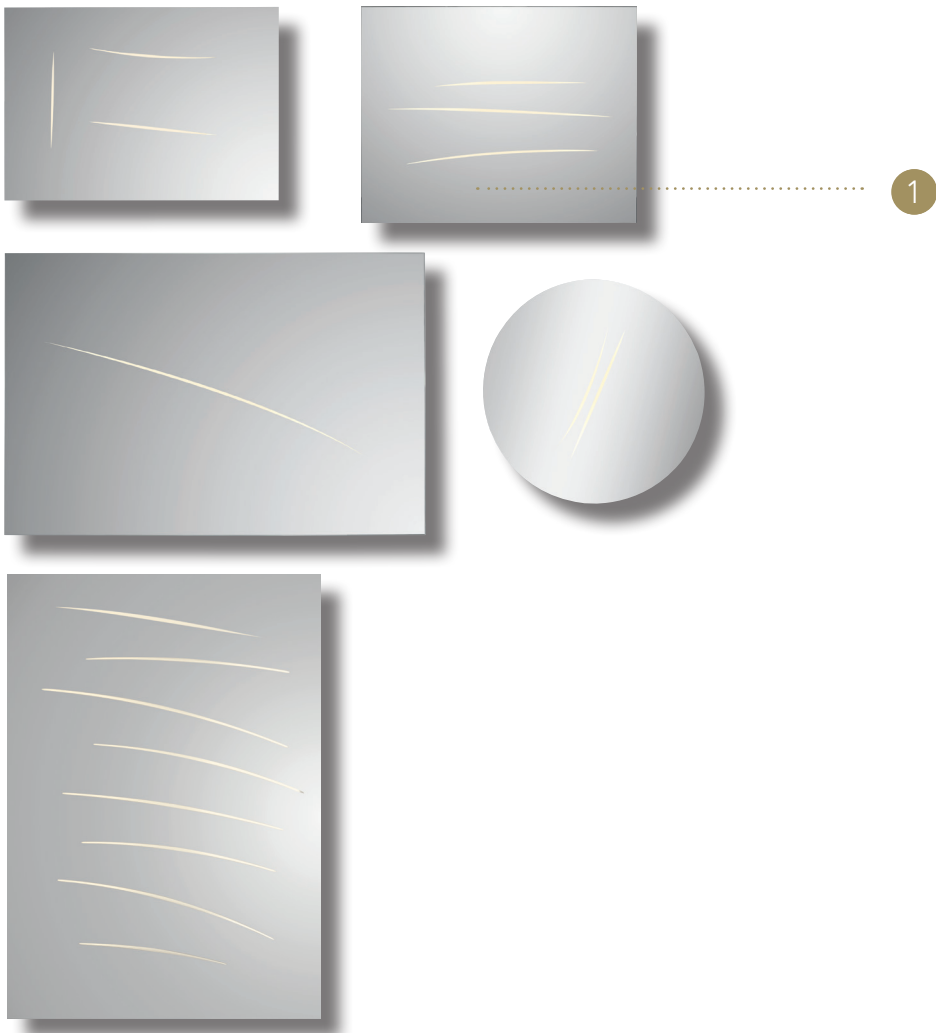

# LUCE SPECCHIO

Design · Reflex

## SPECCHIO MIRROR | 1

Vetro  
Glass

sp./thick 8 mm.  
bisello/bevel 45 °

Specchio extrachiaro  
Extra clear mirror

Serigrafie e retro illuminazione  
Serigraphy design and back lighting