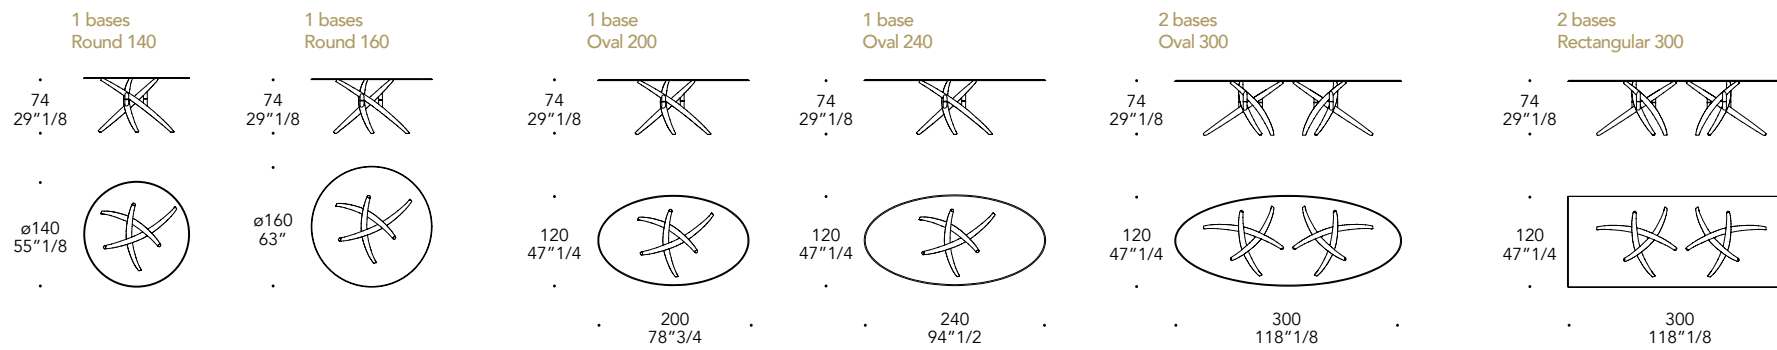

## GIUNZIONE JUNCTION | 3

Metallo  
Metal

Alluminio lucido  
Polished Aluminium

bisello/bevel 45°

filo lucido/polished edge