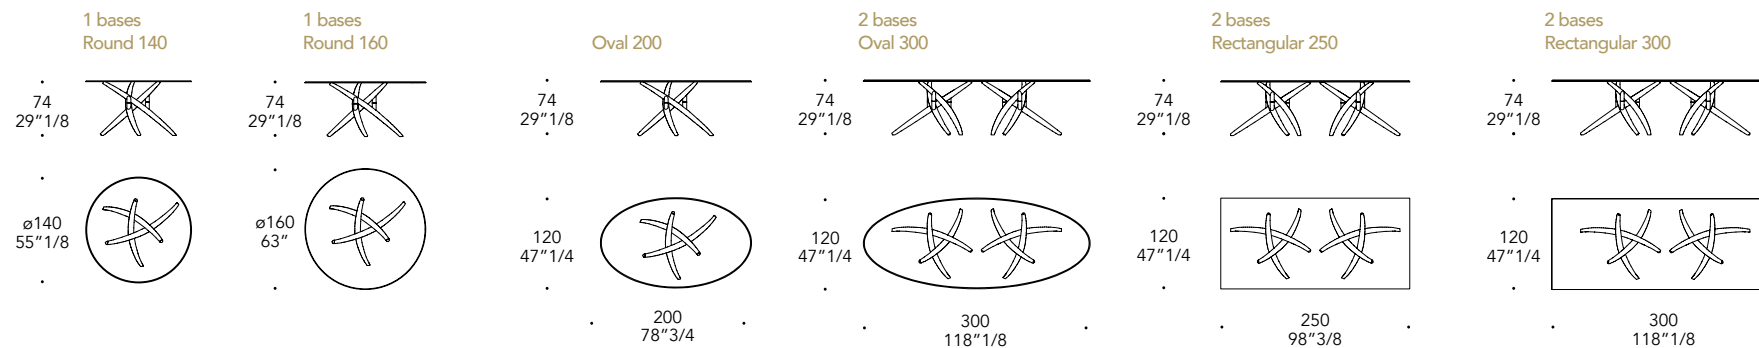

GIUNZIONE JUNCTION | 3

Metallo
Metal

104M Ottone satinato
104M Satin Brass

bisello/bevel 45 °

filo lucido/polished edges