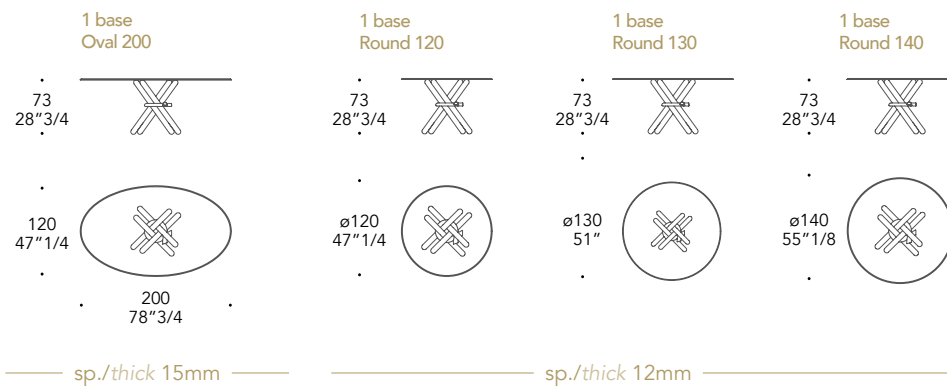

ARLEQUIN 72

Design · Maurice Barilone

TOP | 1

sp./thick 15 mm.
sp./thick 12 mm.
bisello/bevel 45°

Vetro
Glass

Trasparente
Transparent

BASE | 2

STILE DISEGNO