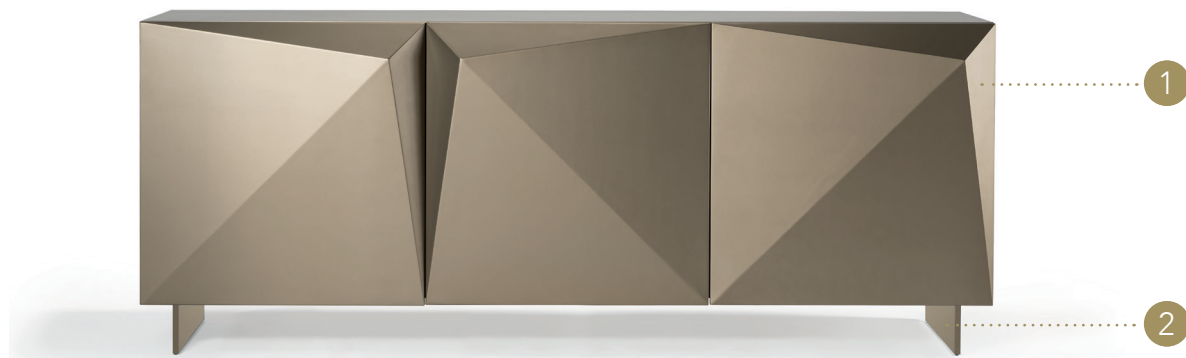

ORIGAMI MAXI

Design · Reflex

STRUTTURA STRUCTURE | 1

Legno laccato
Lacquered wood

MATERIAL SHEET- C

Colori di serie
Standard colours

finitura/finish		
	100M Bronze 100M Bronze	101M Titanium satinato 101M Satin titanium
	104M Ottone satinato 104M Satin brass	105M Ottone dark satinato 105M Satin dark brass

PIEDINI LEGS | 2 (OPTIONAL)

Vetro
Glass
sp./thick 15 mm.
H 12 mm.

Trasparente
Transparent

Metallo
Metal

100M Bronze
100M Bronze

ALTRI OPTIONAL | OTHER OPTIONAL

- Attacco Pensile
- Ripiano interno in vetro
- Hanging hardware
- Internal glass shelf