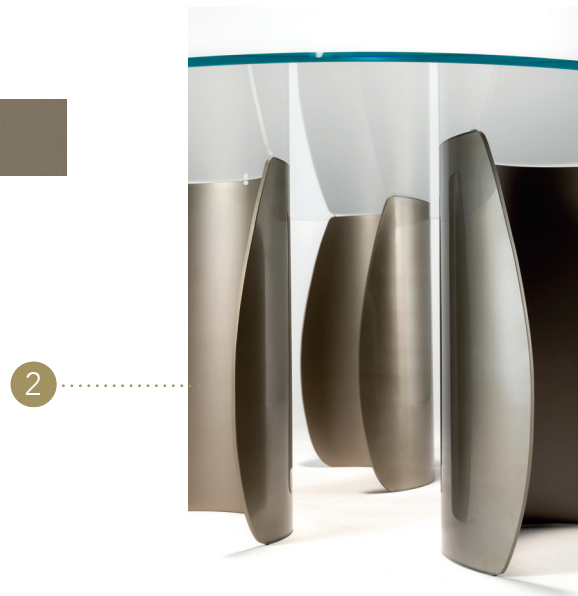

# PETALO 72

Design · Tulczinsky

- Disponibile con 2 o 3 basi  
- Available with 2 or 3 bases

## BASE | 2

Vetro verniciato  
Lacquered glass

100M Bronze  
100M Bronze

## TOP | 1

Vetro  
Glass

sp./thick 15 mm.  
bisello/bevel 45 °  
filo lucido/polished edges

Traspirente  
Transparent

Extrachiaro  
Extra clear

## MARMOREFLEX®

Vetro Marmo  
Marble glass

sp./thick 10+4 mm.  
filo Wing/Wing edge

MATERIAL SHEET- D