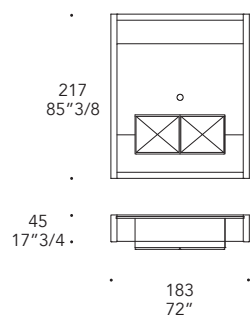

AVANTGARDE TV

Design · Reflex

STRUTTURA STRUCTURE | 1

Legno laccato lucido
Shiny lacquered wood

MATERIAL SHEET- C

Colori di serie
Standard colours

Applicazioni
Applications

MATERIAL SHEET- D