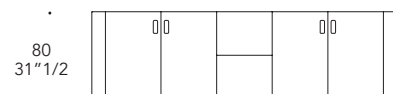

Buffet 5 doors
1 open space