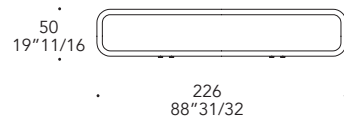

SAN MARCO BUFFET

Design · Tulczinsky

TOP | 1

MARMOREFLEX®
Vetro Marmo
Marble glass

MATERIAL SHEET-D

LEGNOREFLEX®
Vetro Legno
Wood glass

MATERIAL SHEET-D

finitura/finish

104M Ottone satinato
104M Satin brass

STRUTTURA | 2

STRUCTURE

Legno laccato lucido
Shiny lacquered wood

MATERIAL SHEET-C

Colori di serie
Standard colours

Legno
Wood

Noce Canaletto
Canaletto Walnut

Noce Canaletto Hennè
Canaletto Hennè

Rovere Beluga
Oak Wood Beluga

Ebano lucido
Shiny Ebony

Buffet 4 doors