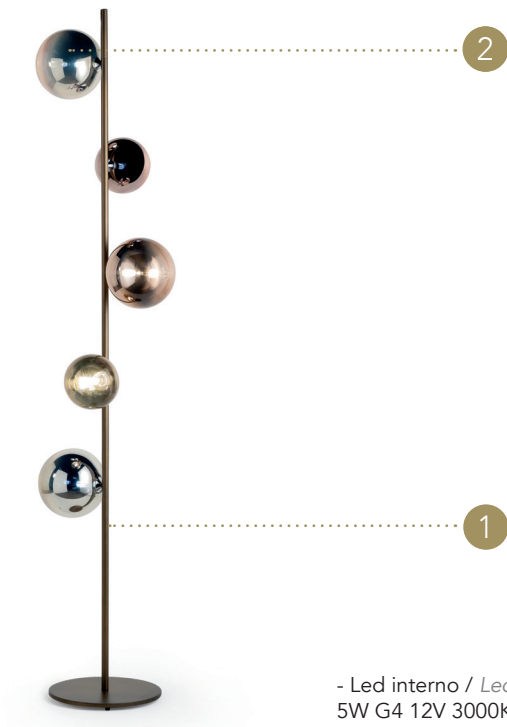

BULLES XL PIANTANA

Design · Reflex

- Led interno / Led inside
5W G4 12V 3000K

LINEARE 5

2 x ø16
3 x ø20

1 x ø16
2 x ø20

STRUTTURA STRUCTURE | 1

Metallo con inclinazione regolabile
Metal with adjustable inclination

finitura/finish

104M Ottone satinato
104M Satin brass

3 SFERE SPHERES | 2

Vetro borosilicato
Borosilicate glass

Sputtering Argento
Sputtering Silver

Sputtering Oro
Sputtering Gold

finitura/finish

Sputtering Bronzo
Sputtering Bronze

Pùlega
Pùlega

5 SFERE SPHERES | 2

Vetro borosilicato
Borosilicate glass

Sputtering Argento
Sputtering Silver

Sputtering Oro
Sputtering Gold

finitura/finish

Sputtering Bronzo
Sputtering Bronze

Sputtering Rame
Sputtering Copper