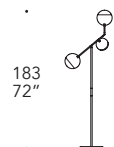

BULLES XL PIANTANA

Design · Reflex

- Led interno / Led inside
5W G4 12V 3000K

LINEARE 5

2 x ø16
3 x ø20

1 x ø16
2 x ø20

STRUTTURA STRUCTURE | 1

Metallo con inclinazione regolabile
Metal with adjustable inclination