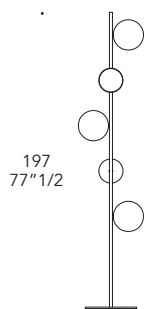

BULLES XL PIANTANA

Design · Reflex

- Led interno / Led inside
5W G4 12V 3000K

LINEARE 5

2 x ø16
3 x ø20

1 x ø16
2 x ø20

STRUTTURA STRUCTURE | 1

Metallo con inclinazione regolabile
Metal with adjustable inclination

finitura/finish

104M Ottone satinato
104M Satin brass

3 SFERE SPHERES | 2

Vetro borosilicato
Borosilicate glass

Sputtering Argento
Sputtering Silver

Sputtering Oro
Sputtering Gold

finitura/finish

Sputtering Bronzo
Sputtering Bronze