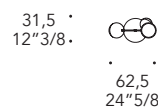

BULLES XL PIANTANA

Design · Reflex

- Led interno / Led inside
5W G4 12V 3000K

LINEARE 5

2 x ø16
3 x ø20

1 x ø16
2 x ø20

STRUTTURA STRUCTURE | 1

Metallo con inclinazione regolabile
Metal with adjustable inclination