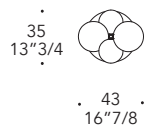

BULLES XL PIANTANA

Design · Reflex

- Led interno / Led inside
5W G4 12V 3000K

LINEARE 5

2 x ø16
3 x ø20

1 x ø16
2 x ø20

STRUTTURA STRUCTURE | 1

Metallo con inclinazione regolabile
Metal with adjustable inclination