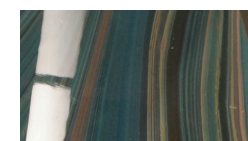

SASSI CONSOLE

Design · Reflex

TOP | 1

Vetro
Glass

sp./thick 12 mm.
bisello/bevel 45°

Extrachiaro
Extra clear

GAMBE LEGS | 2

Vetro di Murano
Murano glass

Calcedonio
Calcedonio

Ambra
Amber

ZOCCOLO PLINTH | 3

Legno
Wood

Ebano lucido
Shiny ebony

Legno laccato lucido
Shiny lacquered wood

MATERIAL SHEET - C

Colori di serie
Standard colours

H 80 mm.
con angoli arrotondati
with rounded corners