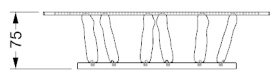

SASSI 72 SPECIAL

DISEGNO REFLEX

mc kg

Tavolo pranzo con base composta da gambe in vetro di Murano finitura Calcedonio o ambra e da zoccolo in Ebano lucido o in legno laccato lucido, colori di serie. Piano in vetro extrachiaro stratificato con fascia perimetrale sp. 40mm in Ebano lucido o in legno laccato lucido, colori di serie.

Dining table with base made up of Murano glass legs in Calcedonio or amber finish and wooden plinth in shiny Ebony or in shiny lacquered finish, standard colours. Top in extra clear laminated glass with perimeter band in 40mm thick wood in shiny Ebony or in shiny lacquered finish, standard colours.

Esstisch mit Beinen aus Murano Glas Calcedonio oder ambra und Sockel aus Ebenholz oder glänzend lackiert, Standardfarben. Platte aus extraklarem Verbundglas mit Holzrahmen 40mm st. aus Ebenholz oder glänzend lackiert, Standardfarben.

Table repas avec pieds en verre de Murano finition Calcedonio ou ambre et socle en bois d'Ebène brillant ou laqué brillant, couleurs standard. Plateau en verre extra clair feuilleté avec cadre en bois ép.40mm laqué brillant ou en Ebène brillant

MISURE STANDARD/STANDARD SIZE/STANDARDGRÖSSEN/MESURES STANDARDS

300 x 150 x 75 h (6 gambe / legs / Beine / pieds)

3,00

450 x 150 x 75 h (8 gambe / legs / Beine / pieds)

3,50

OPTIONAL/OPTIONAL/OPTIONAL/EN OPTION

- Illuminazione LED nello zoccolo

LED lighting system in the plinth / Lichtenlage LED am Sockel / Eclairage LED dans le socle.

- Batteria ricaricabile per impianto luce LED

Chargeable battery for LED lighting system / Wiederaufladbarer Batterie fuer LED Lichtenlage / Batterie rechargeable pour Eclairage LED