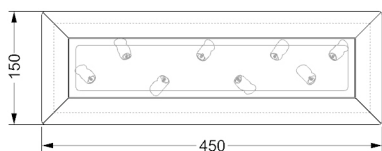

SASSI 72 SPECIAL

DISEGNO REFLEX

mc kg

Tavolo pranzo con base composta da gambe in vetro di Murano finitura Calcedonio o ambra e da zoccolo in Ebano lucido o in legno laccato lucido, colori di serie. Piano in vetro extrachiaro stratificato con fascia perimetrale sp. 40mm in Ebano lucido o in legno laccato lucido, colori di serie.

Dining table with base made up of Murano glass legs in Calcedonio or amber finish and wooden plinth in shiny Ebony or in shiny lacquered finish, standard colours. Top in extra clear laminated glass with perimeter band in 40mm thick wood in shiny Ebony or in shiny lacquered finish, standard colours.

Esstisch mit Beinen aus Murano Glas Calcedonio oder ambra und Sockel aus Ebenholz oder glänzend lackiert, Standardfarben. Platte aus extraklarem Verbundglas mit Holzrahmen 40mm st. aus Ebenholz oder glänzend lackiert, Standardfarben.

Table repas avec pieds en verre de Murano finition Calcedonio ou ambre et socle en bois d'Ebène brillant ou laqué brillant, couleurs standard. Plateau en verre extra clair feuilleté avec cadre en bois ép.40mm laqué brillant ou en Ebène brillant

MISURE STANDARD/STANDARD SIZE/STANDARDGRÖSSEN/MESURES STANDARDS

300 x 150 x 75 h (6 gambe / legs / Beine / pieds)

3,00

450 x 150 x 75 h (8 gambe / legs / Beine / pieds)

3,50

OPTIONAL/OPTIONAL/OPTIONAL/EN OPTION

- Illuminazione LED nello zoccolo

LED lighting system in the plinth / Lichtenlage LED am Sockel / Eclairage LED dans le socle.

- Batteria ricaricabile per impianto luce LED

Chargeable battery for LED lighting system / Wiederaufladbarer Batterie fuer LED Lichtenlage / Batterie rechargeable pour Eclairage LED