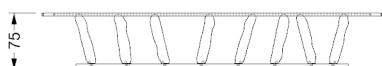

SASSI 72 SPECIAL

DISEGNO REFLEX

mc kg

Tavolo pranzo con base composta da gambe in vetro di Murano finitura Calcedonio o ambra e da zoccolo in Ebano lucido o in legno laccato lucido, colori di serie. Piano in vetro extrachiaro stratificato con fascia perimetrale sp. 40mm in Ebano lucido o in legno laccato lucido, colori di serie.

Dining table with base made up of Murano glass legs in Calcedonio or amber finish and wooden plinth in shiny Ebony or in shiny lacquered finish, standard colours. Top in extra clear laminated glass with perimeter band in 40mm thick wood in shiny Ebony or in shiny lacquered finish, standard colours.

Esstisch mit Beinen aus Murano Glas Calcedonio oder ambra und Sockel aus Ebenholz oder glänzend lackiert, Standardfarben. Platte aus extraklarem Verbundglas mit Holzrahmen 40mm st. aus Ebenholz oder glänzend lackiert, Standardfarben.

Table repas avec pieds en verre de Murano finition Calcedonio ou ambre et socle en bois d'Ebène brillant ou laqué brillant, couleurs standard. Plateau en verre extra clair feuilleté avec cadre en bois ép.40mm laqué brillant ou en Ebène brillant

MISURE STANDARD/STANDARD SIZE/STANDARDGRÖSSEN/MESURES STANDARDS

300 x 150 x 75 h (6 gambe / legs / Beine / pieds)

3,00

450 x 150 x 75 h (8 gambe / legs / Beine / pieds)

3,50

OPTIONAL/OPTIONAL/OPTIONAL/EN OPTION

- Illuminazione LED nello zoccolo

LED lighting system in the plinth / Lichtenlage LED am Sockel / Eclairage LED dans le socle.

- Batteria ricaricabile per impianto luce LED

Chargeable battery for LED lighting system / Wiederaufladbarer Batterie fuer LED Lichtenlage / Batterie rechargeable pour Eclairage LED