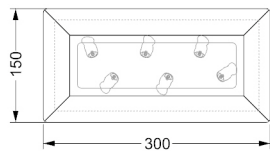

SASSI 72 SPECIAL

DISEGNO REFLEX

mc kg

Tavolo pranzo con base composta da gambe in vetro di Murano finitura Calcedonio o ambra e da zoccolo in Ebano lucido o in legno laccato lucido, colori di serie. Piano in vetro extrachiaro stratificato con fascia perimetrale sp. 40mm in Ebano lucido o in legno laccato lucido, colori di serie.

Dining table with base made up of Murano glass legs in Calcedonio or amber finish and wooden plinth in shiny Ebony or in shiny lacquered finish, standard colours. Top in extra clear laminated glass with perimeter band in 40mm thick wood in shiny Ebony or in shiny lacquered finish, standard colours.

Esstisch mit Beinen aus Murano Glas Calcedonio oder ambra und Sockel aus Ebenholz oder glänzend lackiert, Standardfarben. Platte aus extraklarem Verbundglas mit Holzrahmen 40mm st. aus Ebenholz oder glänzend lackiert, Standardfarben.

Table repas avec pieds en verre de Murano finition Calcedonio ou ambre et socle en bois d'Ebène brillant ou laqué brillant, couleurs standard. Plateau en verre extra clair feuilleté avec cadre en bois ép.40mm laqué brillant ou en Ebène brillant

MISURE STANDARD/STANDARD SIZE/STANDARDGRÖSSEN/MESURES STANDARDS

300 x 150 x 75 h (6 gambe / legs / Beine / pieds)

3,00

450 x 150 x 75 h (8 gambe / legs / Beine / pieds)

3,50

OPTIONAL/OPTIONAL/OPTIONAL/EN OPTION

- Illuminazione LED nello zoccolo

LED lighting system in the plinth / Lichtenlage LED am Sockel / Eclairage LED dans le socle.

- Batteria ricaricabile per impianto luce LED

Chargeable battery for LED lighting system / Wiederaufladbarer Batterie fuer LED Lichtenlage / Batterie rechargeable pour Eclairage LED